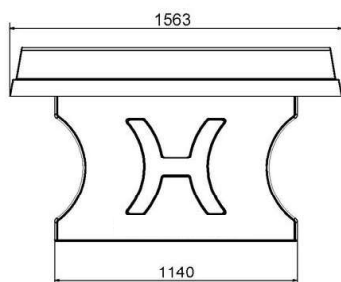

Productblad

Productnaam	: Tafeltennistafel Recht Antraciet	Prijs excl. BTW	: € 1.550,00
Productcode	: VC.PP.A	Prijs incl. BTW	: € 1.875,50

Deze betonnen tafeltennistafel is de blauwe uitvoering van het klassieke groene model. Voor de bewerking van het speelblad is een blauwe tweecomponentenlak gebruikt, terwijl de lijnen en het betonnen net de bekende en herkenbare witte kleur hebben. Afhankelijk van de omgeving waarin de tafel wordt geplaatst, kunt u kiezen voor deze blauwe versie, maar ook voor de klassieke groene, naturel beton of antraciet beton. Keuzes te over en allemaal in dezelfde stevige kwaliteit

Specificaties Tafeltennistafel Recht Antraciet

Productcode	VC.PP.A	Hoogte speelblad	76 cm
Kleur	Antraciet Gelakt	Nethoogte	14.75 cm
Afmeting speelblad	274 x 152 cm	Gewicht	1360 kg
Afmeting onderkant speelblad	278 x 156 cm	Pootafstand	183 cm (hart op hart)
Dikte speelbladtabelblad	8.4 cm		

Productblad

Productnaam	: Tafeltennistafel Recht Antraciet	Prijs excl. BTW	: € 1.550,00
Productcode	: VC.PP.A	Prijs incl. BTW	: € 1.875,50

Technische tekening

Afmetingen in millimeters

Gerelateerde producten