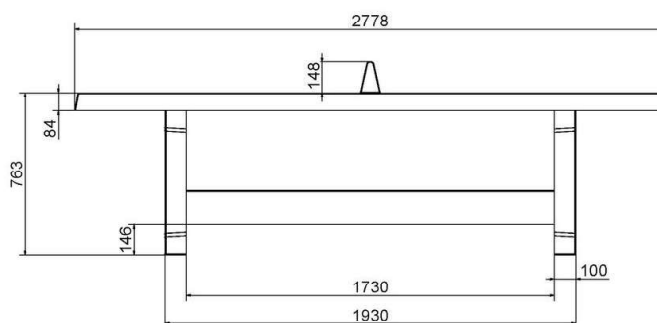

Productblad

Productnaam	: Tafeltennistafel Recht Antraciet	Prijs excl. BTW	: € 1.550,00
Productcode	: VC.PP.A	Prijs incl. BTW	: € 1.875,50

Deze betonnen tafeltennistafel is de blauwe uitvoering van het klassieke groene model. Voor de bewerking van het speelblad is een blauwe tweecomponentenlak gebruikt, terwijl de lijnen en het betonnen net de bekende en herkenbare witte kleur hebben. Afhankelijk van de omgeving waarin de tafel wordt geplaatst, kunt u kiezen voor deze blauwe versie, maar ook voor de klassieke groene, naturel beton of antraciet beton. Keuzes te over en allemaal in dezelfde stevige kwaliteit

Specificaties Tafeltennistafel Recht Antraciet

Productcode	VC.PP.A	Hoogte speelblad	76 cm
Kleur	Antraciet Gelakt	Nethoogte	14.75 cm
Afmeting speelblad	274 x 152 cm	Gewicht	1360 kg
Afmeting onderkant speelblad	278 x 156 cm	Pootafstand	183 cm (hart op hart)
Dikte speelbladtabelblad	8.4 cm		

Productblad

Productnaam	: Tafeltennistafel Recht Antraciet	Prijs excl. BTW	: € 1.550,00
Productcode	: VC.PP.A	Prijs incl. BTW	: € 1.875,50

Technische tekening

Afmetingen in millimeters

Gerelateerde producten