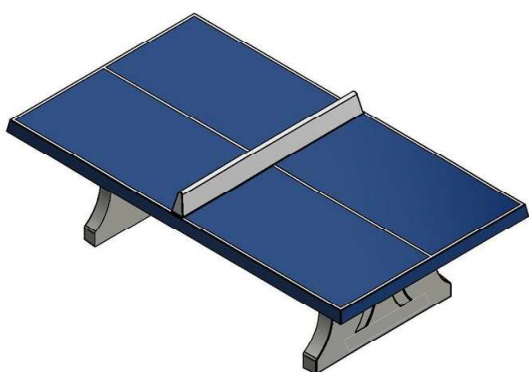

Productblad

Productnaam	: Tafeltennistafel Recht Antraciet	Prijs excl. BTW	: € 1.550,00
Productcode	: VC.PP.A	Prijs incl. BTW	: € 1.875,50

Technische tekening

Afmetingen in millimeters

Gerelateerde producten